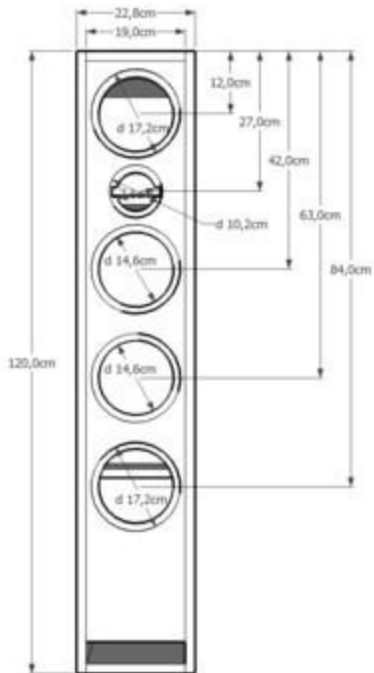

# SB 417

Holzleiste in 19 mm MDF  
pro Box:

- 120,0 x 34,0 (2x) Seiten
- 19,0 x 34,0 (2x) Deckel/ Boden
- 19,0 x 116,2 (1x) Rückwand
- 19,0 x 112,0 (1x) Front
- 19,0 x 16,0 (1x) Reflexbrett
- 19,0 x 10,0 (3x) Verstärkung

Frästiefe

- Bass: 6 mm
- Hochtöner: 4 mm